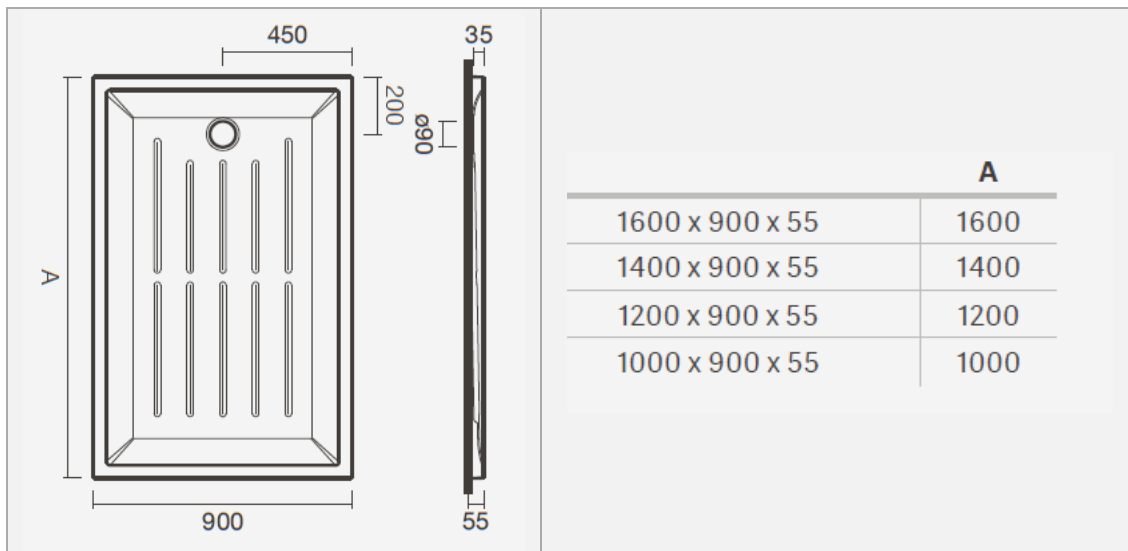

VITA

Base de duche
Chapa Acrílica Sanitária

CORES

Branco (00)

SUPERFÍCIE

Antiderrapante

Extra plana

FORMATO

Retangular

Quadrado

Angular

INSTALAÇÃO

De pousar

DESCARGA

Válvula de descarga de
Ø90mm (não incluída)

EMBALAGEM CONTÉM

Base de duche

BASES RETANGULARES DE POUSAR - LARGURA DE 90

BASES RETANGULARES DE POUSAR - LARGURA DE 80

BASES QUADRADA DE POUSAR

BASE ANGULAR DE POUSAR