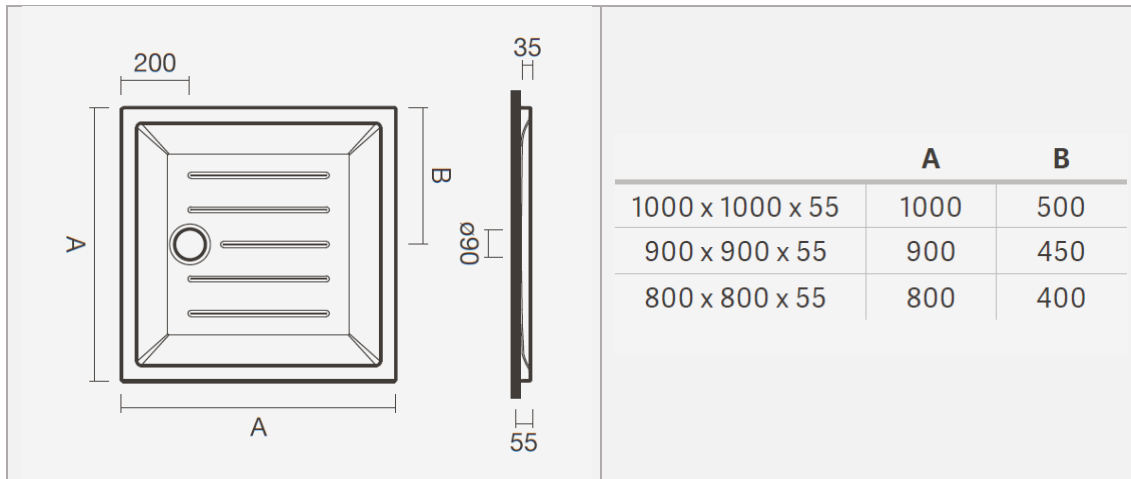

Retangular

Quadrado

Angular

INSTALAÇÃO

De pousar

DESCARGA

Válvula de descarga de
Ø90mm (não incluída)

EMBALAGEM CONTÉM

Base de duche

BASES RETANGULARES DE POUSAR - LARGURA DE 90

BASES RETANGULARES DE POUSAR - LARGURA DE 80

BASES QUADRADA DE POUSAR

BASE ANGULAR DE POUSAR