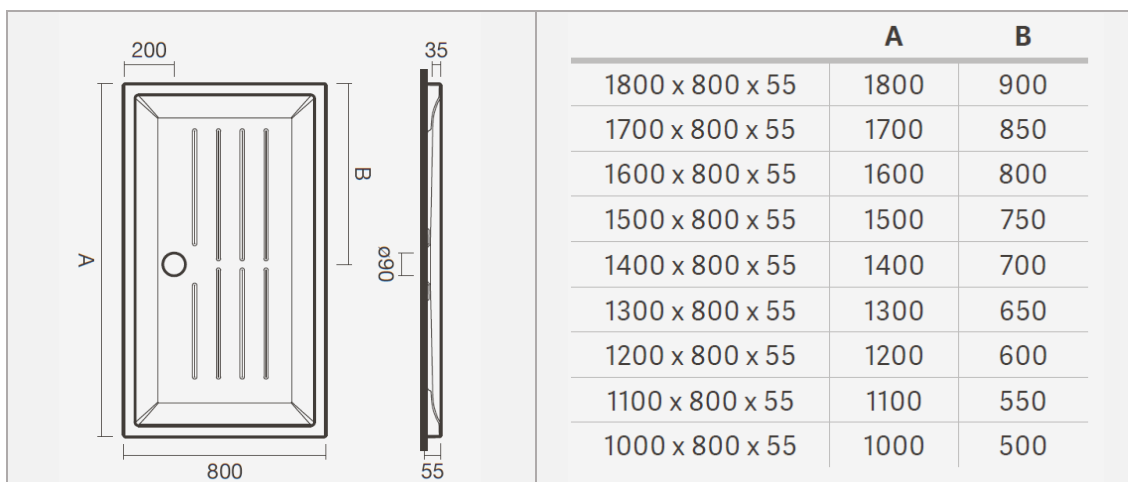

Retangular

Quadrado

Angular

INSTALAÇÃO

De pousar

DESCARGA

Válvula de descarga de
Ø90mm (não incluída)

EMBALAGEM CONTÉM

Base de duche

BASES RETANGULARES DE POUSAR - LARGURA DE 90

BASES RETANGULARES DE POUSAR - LARGURA DE 80

BASES QUADRADA DE POUSAR

BASE ANGULAR DE POUSAR