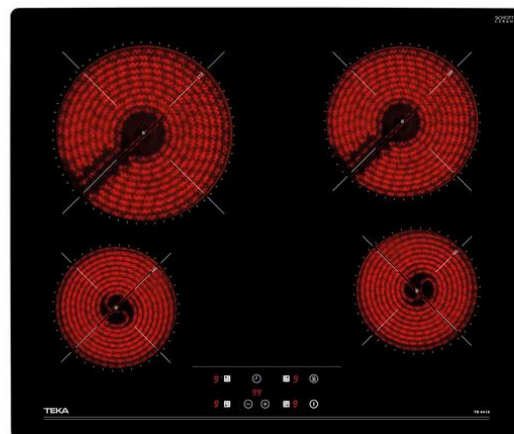

TB 6415

Placa vitrocerâmica de 60 cm

CARACTERÍSTICAS SINGULARES

- Touch Control
- Programador do tempo de cozinhado
- 4 zonas de cozinhado (Ø 145 mm + Ø 210 mm + Ø 145 mm + Ø 180 mm)
- Função cronómetro com avisador acústico
- Fácil instalação com sistema Fast Click
- Potência máxima total: 6.300 W

CARACTERÍSTICAS TÉCNICAS

TECHNICAL CHARACTERISTICS

ALTURA	63mm
LARGURA	605mm
PROFUNDIDADE	510mm
PESO	8,5kg
Nº NIVEIS DE POTÊNCIA	9
ZONAS DE COZINHADO	4
TIPO DE SUPERFICIE	Vidro cerâmico (4 mm)