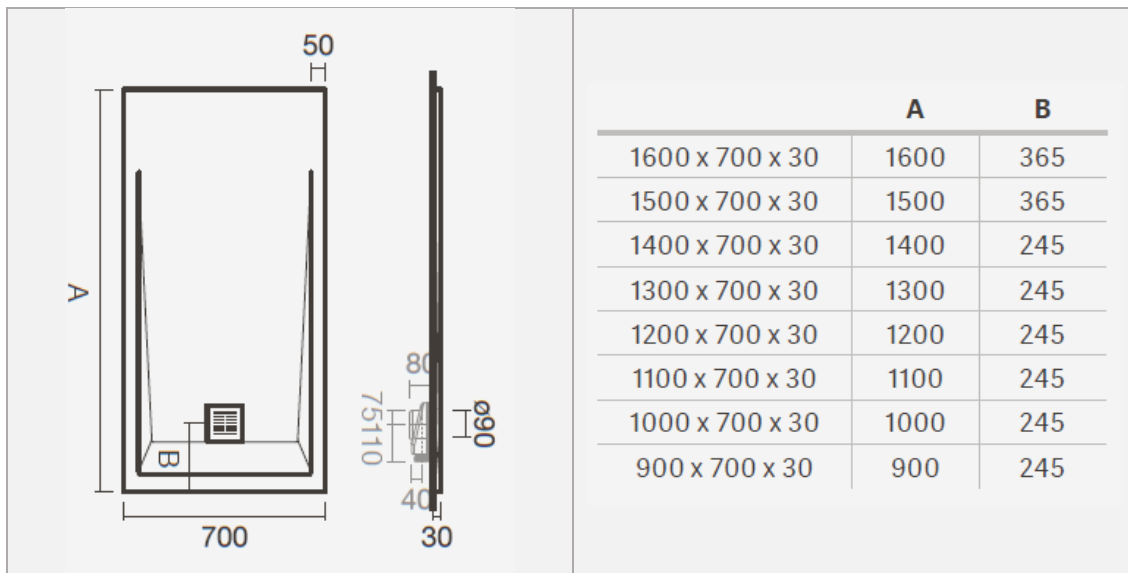

BASES RETANGULARES DE POUSAR - LARGURA DE 70