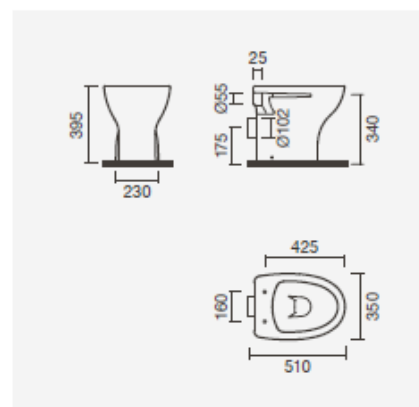

Sanita simples 55 S/V

350 × 545 × 395 mm

> saída vertical

> na embalagem: sanita e kit de fixação

Referência	Peso	Peças por palete
S100 7702 3600 000	21	20

■ Tampos para sanita

Termodur - queda amortecida (tecnologia take-off)

S800 0746 1800 000	2	-
Termodur (tecnologia take-off)		
S800 0746 2400 000	2	-
PP		
S800 0744 3800 000	2	-

Sanita simples 51 S/H

350 × 510 × 395 mm

> saída horizontal

> na embalagem: sanita e kit de fixação

Referência	Peso	Peças por palete
S100 7712 3400 000	19	20

■ Tampos para sanita

Termodur - queda amortecida (tecnologia take-off)

S800 0746 1800 000	2	-
Termodur (tecnologia take-off)		
S800 0746 2400 000	2	-
PP		
S800 0744 3800 000	2	-

SANITAS SUSPENSAS

Sanita suspensa 53 S/H

350 x 530 x 400 mm

> saída horizontal

> na embalagem: sanita

Referência	Peso	Peças por palete
S100 7725 1000 000	20	27

■ Tampos para sanita

Termodur - queda amortecida (tecnologia take-off)