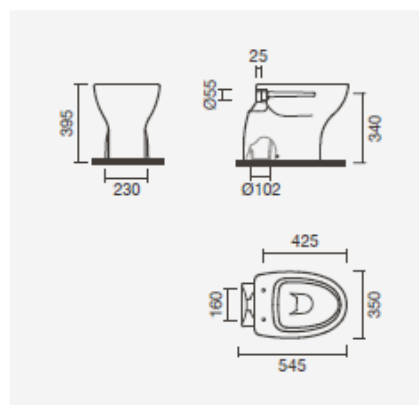

Sanita simples 55 S/V

350 × 545 × 395 mm

> saída vertical

> na embalagem: sanita e kit de fixação

Referência	Peso	Peças por palete
S100 7702 3600 000	21	20

■ Tampos para sanita

Termodur - queda amortecida (tecnologia take-off)

S800 0746 1800 000	2	-
Termodur (tecnologia take-off)		
S800 0746 2400 000	2	-
PP		
S800 0744 3800 000	2	-

Sanita simples 51 S/H

350 × 510 × 395 mm

> saída horizontal

> na embalagem: sanita e kit de fixação