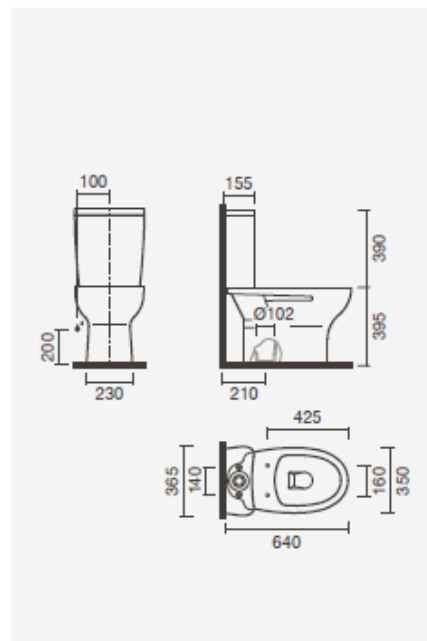

POP

Coleção Loiças Sanitárias

SANITAS COMPACTAS

Sanita compacta 64 S/V

365 x 640 x 785 mm

- > saída vertical
- > na embalagem: sanita e kit de fixação

Referência	Peso	Peças por palete
S100 7672 3600 000	23	20

Alimentação Inferior

S100 7736 6600 000	12	60
--------------------	----	----

+ Tampos para sanita

Termodur - queda amortecida (tecnologia take-off)

S800 0746 1800 000	2	-
--------------------	---	---

Termodur (tecnologia take-off)

S800 0746 2400 000	2	-
--------------------	---	---

PP

S800 0744 3800 000	2	-
--------------------	---	---

Sanita compacta 64 S/H

365 x 640 x 785 mm

- > saída horizontal
- > na embalagem: sanita e kit de fixação

Sanita simples 55 S/V

350 × 545 × 395 mm

> saída vertical

> na embalagem: sanita e kit de fixação

Referência	Peso	Peças por palete
S100 7702 3600 000	21	20

■ Tampos para sanita

Termodur - queda amortecida (tecnologia take-off)