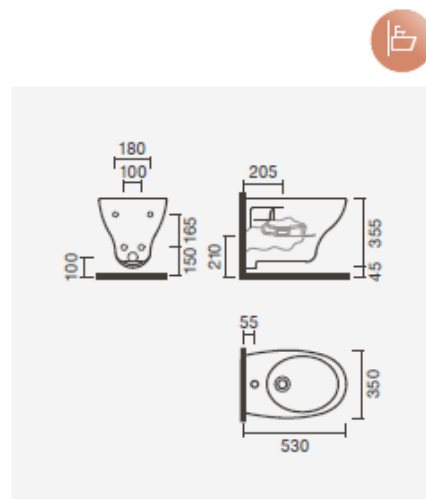

350 x 525 x 395 mm

> na embalagem: bidé e kit de fixação

Referência	Peso	Peças por palete
S100 7633 4900 000	17	20

BIDÉS SUSPENSOS

Bidé suspenso 53

350 x 530 x 400 mm

> na embalagem: bidé

Referência	Peso	Peças por palete
S100 7653 4900 000	18	27