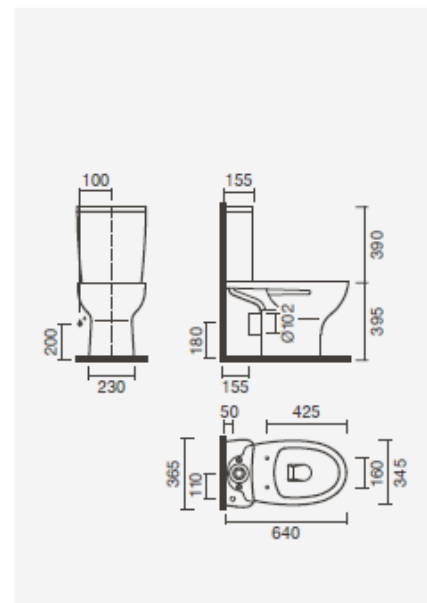

PP

S800 0744 3800 000	2	-