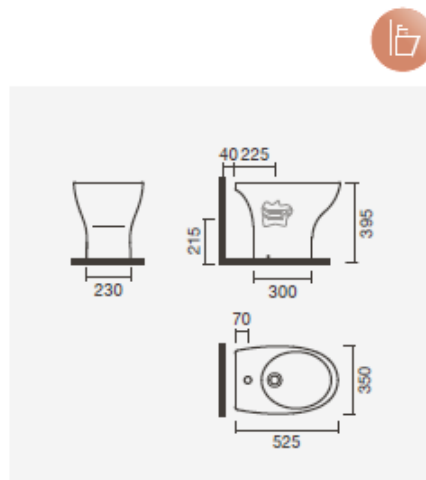

SANITAS SUSPENSAS

Sanita suspensa 53 S/H

350 x 530 x 400 mm

> saída horizontal

> na embalagem: sanita

Referência	Peso	Peças por palete
S100 7725 1000 000	20	27

■ Tampos para sanita

Termodur - queda amortecida (tecnologia take-off)

S800 0746 1800 000	2	-
--------------------	---	---

Termodur (tecnologia take-off)

S800 0746 2400 000	2	-
--------------------	---	---

PP

S800 0744 3800 000	2	-
--------------------	---	---

BIDÉS SIMPLES

Bidé simples 53

350 x 525 x 395 mm

> na embalagem: bidé e kit de fixação

Referência	Peso	Peças por palete
S100 7633 4900 000	17	20

BIDÉS SUSPENSOS

Bidé suspenso 53

350 x 530 x 400 mm

> na embalagem: bidé

Referência	Peso	Peças por palete
S100 7653 4900 000	18	27