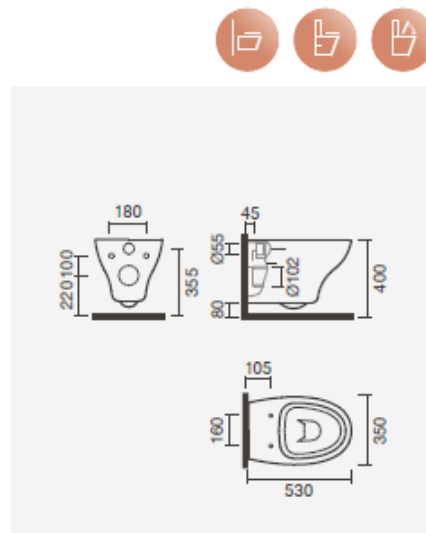

SANITAS SUSPENSAS

Sanita suspensa 53 S/H

350 x 530 x 400 mm

> saída horizontal

> na embalagem: sanita

Referência	Peso	Peças por palete
S100 7725 1000 000	20	27

■ Tampos para sanita

Termodur - queda amortecida (tecnologia take-off)

S800 0746 1800 000	2	-

Termodur (tecnologia take-off)

S800 0746 2400 000	2	-

PP

S800 0744 3800 000	2	-