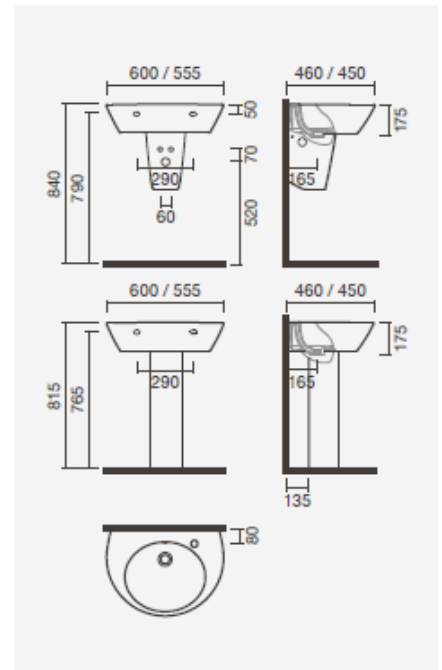

LAVATÓRIOS DE POUSAR / MURAI

Lavatórios 60 e 56

- > aplicação de pousar / mural
- > furo para torneira (à direita da cuba), com furo de nível
- > compatível com meia coluna e coluna Pop
- > incompatível com torneiras com sistema cold start
- > na embalagem: lavatório e kit de fixação

600 x 450 x 175 mm	Peso	Peças por palete
S100 1393 5900 000	12	30
555 x 460 x 175 mm		
S100 1383 5900 000	12	30

Meia Coluna

- > aplicação mural
- > compatível com lavatórios Pop 60 e 56
- > na embalagem: meia coluna e kit de fixação

Referência		
S100 1341 7900 000	5	30

Coluna

- > aplicação ao chão
- > compatível com lavatórios Pop 60 e 56
- > na embalagem: coluna

Referência		
TN10 0004 0000 0000	9	40