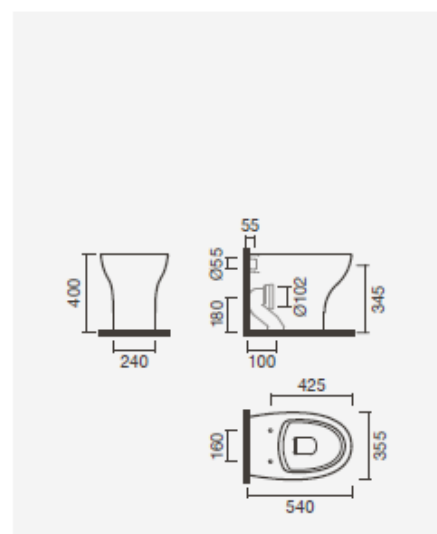

POP ART

Coleção Loiças Sanitárias

SANITAS COMPACTAS BTW

Sanita compacta BTW 64 S/D

355 × 640 × 790 mm

> saída dual

> na embalagem: sanita, curva de descarga e kit de fixação

Referência	Peso	Peças por palete
S100 7692 3300 000	27	20

■ Tampos para sanita

Termodur - queda amortecida

Referência	Peso	Peças por palete
S800 0756 1800 000	2	-

Termodur

Referência	Peso	Peças por palete
S800 0756 2300 000	2	-

SANITAS SIMPLES BTW

Sanita simples BTW 54 S/D

355 × 540 × 400 mm

> saída dual

> na embalagem: sanita, curva de descarga e kit de fixação

Referência	Peso	Peças por palete
S100 7662 3300 000	21	15

■ Tampos para sanita

Termodur - queda amortecida

Referência	Peso	Peças por palete
S800 0756 1800 000	2	-

Termodur

Referência	Peso	Peças por palete
S800 0756 2300 000	2	-

SANITAS SUSPENSAS

Sanita suspensa 55 S/H

360 × 545 × 400 mm

> saída horizontal

> na embalagem: sanita

Referência	Peso	Peças por palete
S100 7875 1000 000	23	18