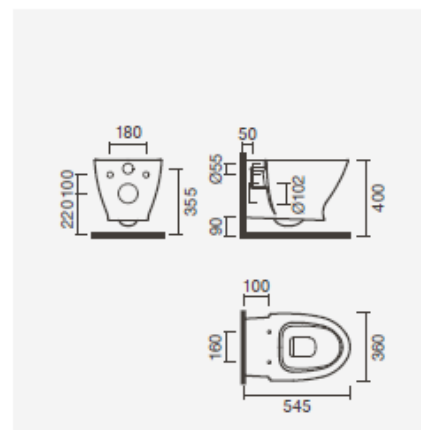

SANITAS SUSPENSAS

Sanita suspensa 55 S/H

360 × 545 × 400 mm

> saída horizontal

> na embalagem: sanita

Referência	Peso	Peças por palete
S100 7875 1000 000	23	18

■ Tampos para sanita

Termodur - queda amortecida

S800 0756 1800 000	2	-

Termodur		

S800 0756 2300 000	2	-