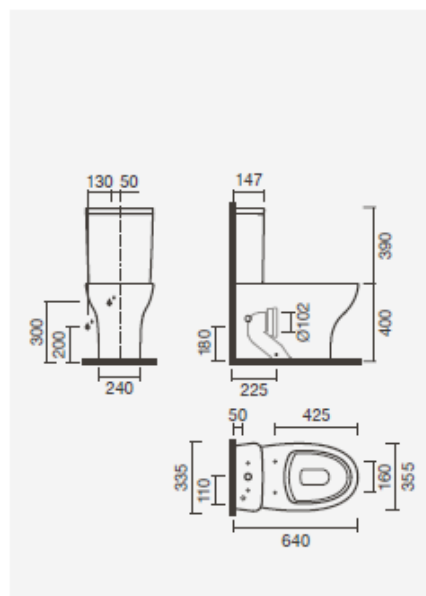

POP ART

Coleção Loiças Sanitárias

SANITAS COMPACTAS BTW

Sanita compacta BTW 64 S/D

355 × 640 × 790 mm

> saída dual

> na embalagem: sanita, curva de descarga e kit de fixação

Referência	Peso	Peças por palete
S100 7692 3300 000	27	20

■ Tampos para sanita

Termodur - queda amortecida

Referência	Peso	Peças por palete
S800 0756 1800 000	2	-

Termodur

Referência	Peso	Peças por palete
S800 0756 2300 000	2	-

SANITAS SIMPLES BTW

Sanita simples BTW 54 S/D

355 × 540 × 400 mm

> saída dual

> na embalagem: sanita, curva de descarga e kit de fixação

Referência	Peso	Peças por palete
S100 7662 3300 000	21	15

■ Tampos para sanita

Termodur - queda amortecida

Referência	Peso	Peças por palete
S800 0756 1800 000	2	-

Termodur

Referência	Peso	Peças por palete
S800 0756 2300 000	2	-

SANITAS SUSPENSAS

Sanita suspensa 55 S/H

360 × 545 × 400 mm

> saída horizontal

> na embalagem: sanita

Referência	Peso	Peças por palete
S100 7875 1000 000	23	18