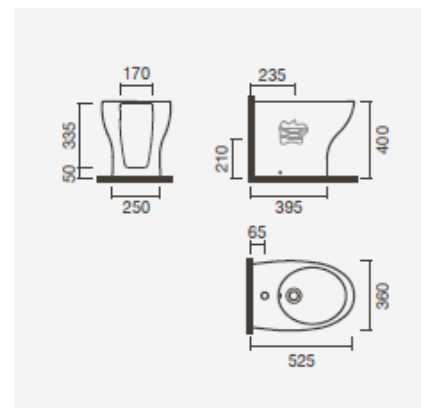

POP ART

Coleção Loiças Sanitárias

SANITAS COMPACTAS BTW

Sanita compacta BTW 64 S/D

355 × 640 × 790 mm

> saída dual

> na embalagem: sanita, curva de descarga e kit de fixação

Referência	Peso	Peças por palete
S100 7692 3300 000	27	20

355 × 540 × 400 mm

> saída dual

> na embalagem: sanita, curva de descarga e kit de fixação

Referência	Peso	Peças por palete
S100 7662 3300 000	21	15

■ Tampos para sanita

Termodur - queda amortecida

Referência	Peso	Peças por palete
S800 0756 1800 000	2	-

Termodur

Referência	Peso	Peças por palete
S800 0756 2300 000	2	-

SANITAS SUSPENSAS

Sanita suspensa 55 S/H

360 × 545 × 400 mm

> saída horizontal

> na embalagem: sanita

Referência	Peso	Peças por palete
S100 7875 1000 000	23	18

360 × 525 × 400 mm

> na embalagem: bidé e kit de fixação

Referência	Peso	Peças por palete
S100 7643 4900 000	20	15

BIDÉS SUSPENSOS

Bidé suspenso 55

360 × 545 × 400 mm

> na embalagem: bidé

Referência	Peso	Peças por palete
S100 7773 4900 000	23	18