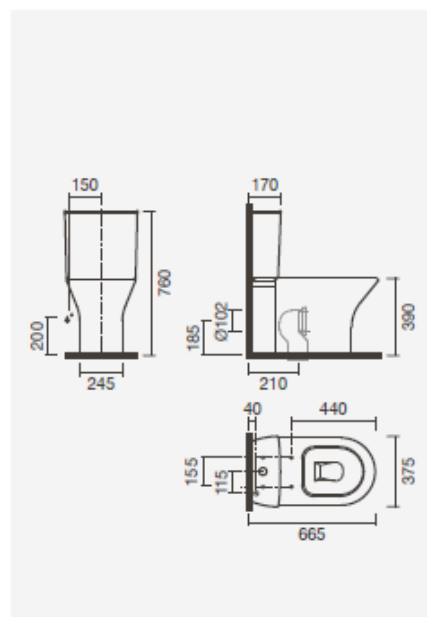

NEXO

Coleção Loiças Sanitárias

SANITAS COMPACTAS

Sanita compacta 67 S/D

375 x 665 x 760 mm

- > saída dual
- > na embalagem: sanita, curva de descarga e kit de fixação

Referência	Peso	Peças por palete
S100 7562 3300 000	24	15

Tanque compacto

- > descarga 3/6 litros (mecanismo montado)
- > descarga ativada por botão (duplo)
- > na embalagem: tanque cerâmico e mecanismo de descarga

Alimentação Inferior	Peso	Peças por palete
S102 0170 4500 000	14	30

SANITAS COMPACTAS BTW

Sanita compacta BTW 61 S/D

380 x 610 x 755 mm

- > saída dual
- > na embalagem: sanita, curva de descarga e kit de fixação

Referência	Peso	Peças por palete
S100 7575 0300 002	25	15

Tanque compacto

360 x 535 x 405 mm

> saída horizontal

> na embalagem: sanita e kit de pré-instalação

Referência	Peso	Peças por paleta
S100 7591 8200 000	23	27

■ Tampos para sanita

Contraplacado marítimo - aro aberto

S800 0732 0100 000	4	-
--------------------	---	---