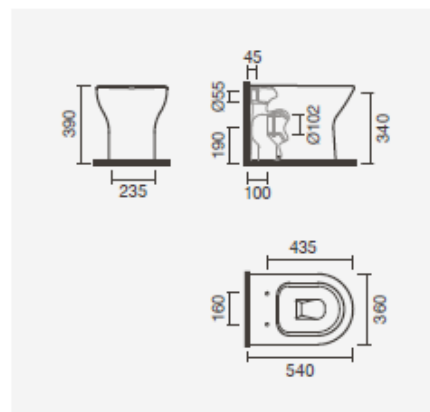

SANITAS SIMPLES BTW

Sanita simples BTW 54 S/D

360 x 540 x 390 mm

> saída dual

> na embalagem: sanita, curva de descarga e kit de fixação

Referência	Peso	Peças por paleta
S100 7582 3300 000	23	15

■ Tampos para sanita

Contraplacado marítimo - aro aberto

S800 0732 0100 000	4	-

Termodur - queda amortecida (tecnologia-take off)

S802 0018 1600 000	3	-

Termodur (tecnologia-take off)

S802 0018 1800 000	3	-