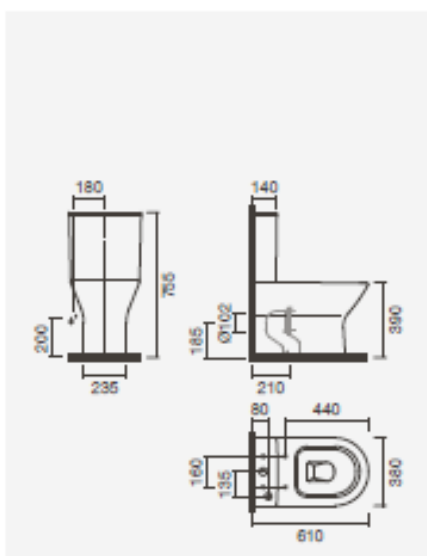

SANITAS COMPACTAS BTW

Sanita compacta BTW 61 S/D

380 x 610 x 755 mm

- > saída dual
- > na embalagem: sanita, curva de descarga e kit de fixação

Referência	Peso	Peças por palete
S100 7575 0300 002	25	15

Tanque compacto

- > descarga 3/4,5 litros (mecanismo montado)
- > descarga ativada por botão (duplo)
- > na embalagem: tanque cerâmico e mecanismo de descarga

Alimentação Inferior	Peso	Peças por palete
S102 0150 4500 000	13	30

Tampos para sanita

N Termodur - queda amortecida (tecnologia-take off)		
S802 0018 1600 000	3	-
N Termodur (tecnologia-take off)		
S802 0018 1800 000	3	-

SANITAS SIMPLES BTW

Sanita simples BTW 54 S/D

360 x 540 x 390 mm

360 x 535 x 405 mm

> saída horizontal

> na embalagem: sanita e kit de pré-instalação

Referência	Peso	Peças por paleta
S100 7591 8200 000	23	27

■ Tampos para sanita

Contraplacado marítimo - aro aberto

S800 0732 0100 000	4	-
--------------------	---	---