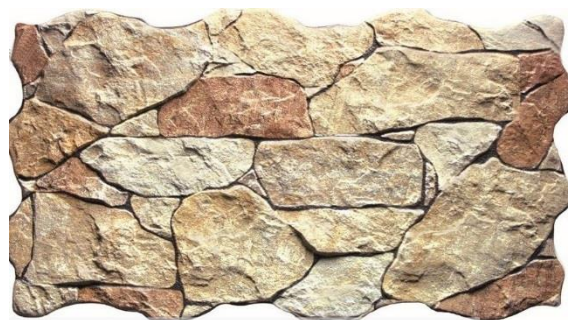

MIJARES

ANDORRA OCRE

26,3X47,5

Ladrilhos elegantes adequados para revestimento externo. Imitação de design moderno de pedra, adequada para revestir qualquer casa moderna.

CARACTERÍSTICAS TÉCNICAS

TECHNICAL CHARACTERISTICS

	Revestimento Grés Porcelânico
	Relevo
	Mate
	Resistente ao Gelo
	m² caixa: 0.930

Andorra Ocre