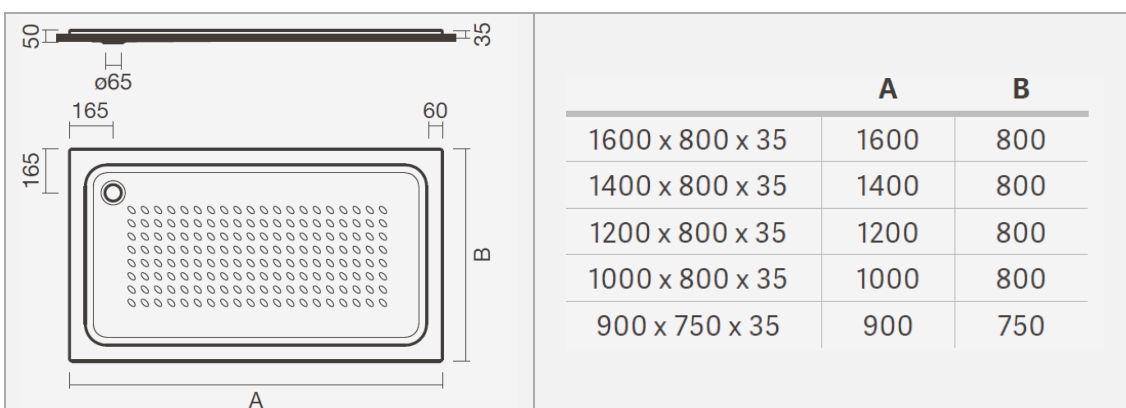

BASES RETANGULARES DE ENCASTRAR