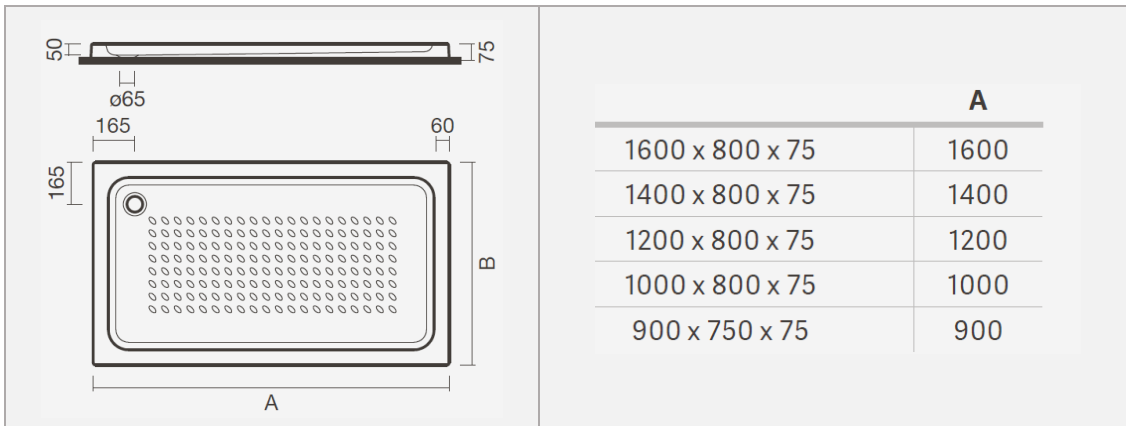

BASES RETANGULARES DE POUSAR