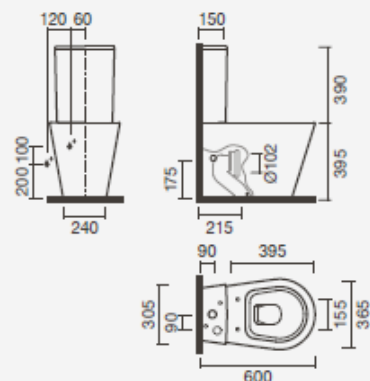

GLAM

Coleção Loiças Sanitárias

SANITAS COMPACTAS BTW

Sanita compacta BTW 60 S/D

365 x 600 x 785 mm

> saída dual

> na embalagem: sanita, curva de descarga e kit de fixação

Referência	Peso	Peças por palete
S100 6932 3300 000	26	20

+ Tanque compacto

> descarga 3/4,5 litros (mecanismo montado)

> descarga ativada por botão (duplo)

> na embalagem: tanque cerâmico e mecanismo de descarga

Allimentação Inferior

Referência	Peso	Peças por palete
S100 6956 6600 000	9	20

+ Tampos para sanita

N Termodur - queda amortecida - slm (tecnologia take-off)		
S802 0028 1600 000	2	-
Termodur - queda amortecida		
S800 0676 1800 000	2	-
N Termodur - slm (tecnologia take-off)		
S802 0028 1800 000	2	-
Termodur		
S800 0676 2300 000	2	-

SANITAS SUSPENSAS

NOVO

Sanita suspensa rimless 53 S/H

360 x 525 x 400 mm

> saída horizontal

> sanita sem aro - higiênica e mais fácil de limpar

> na embalagem: sanita e kit de pré-instalação

Referência	Peso	Peças por palete
S102 0088 2100 000	22	27