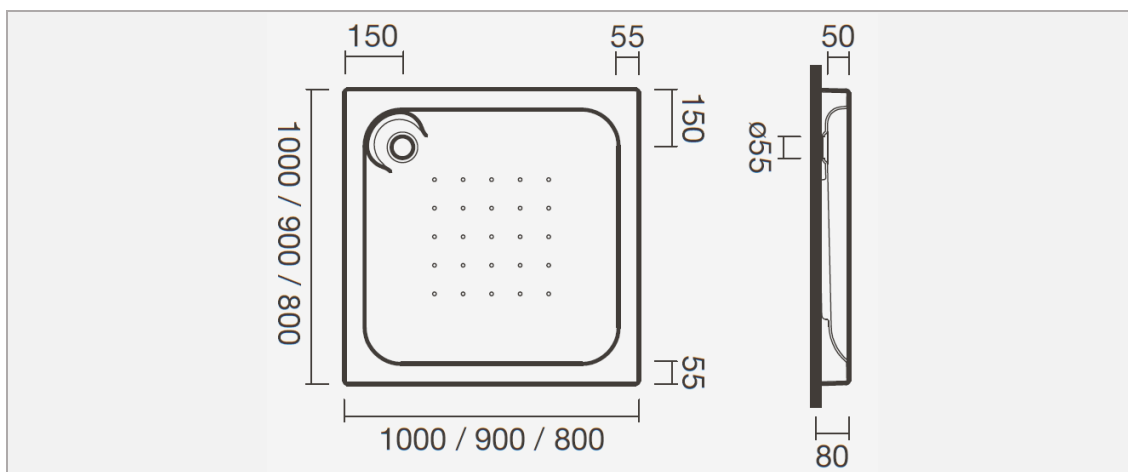

ESFERA

Base de duche
Chapa Acrílica Sanitária

CORES

Branco (00)

SUPERFÍCIE

Antiderrapante

FORMATO

Retangular

Quadrado

Angular

INSTALAÇÃO

De pousar

DESCARGA

Válvula de descarga de
Ø55mm (não incluída)

EMBALAGEM CONTÉM

Base de duche

BASES RETANGULARES DE POUSAR

BASES QUADRADA DE POUSAR

BASES ANGULAR DE POUSAR