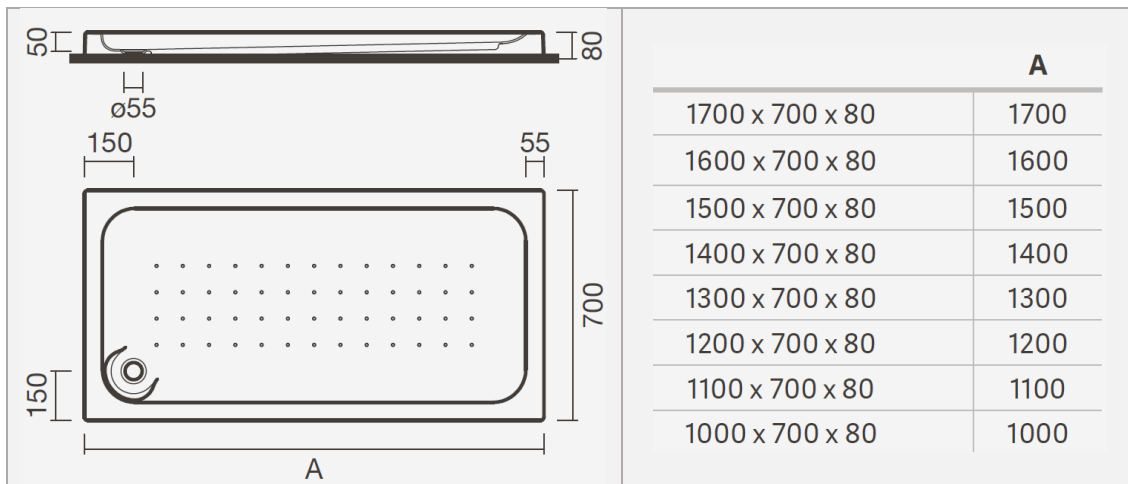

ESFERA

Base de duche
Chapa Acrílica Sanitária

CORES

Branco (00)

SUPERFÍCIE

Antiderrapante

FORMATO

Retangular

Quadrado

Angular

INSTALAÇÃO

De pousar

DESCARGA

Válvula de descarga de
Ø55mm (não incluída)

EMBALAGEM CONTÉM

Base de duche

BASES RETANGULARES DE POUSAR

BASES QUADRADA DE POUSAR

BASES ANGULAR DE POUSAR